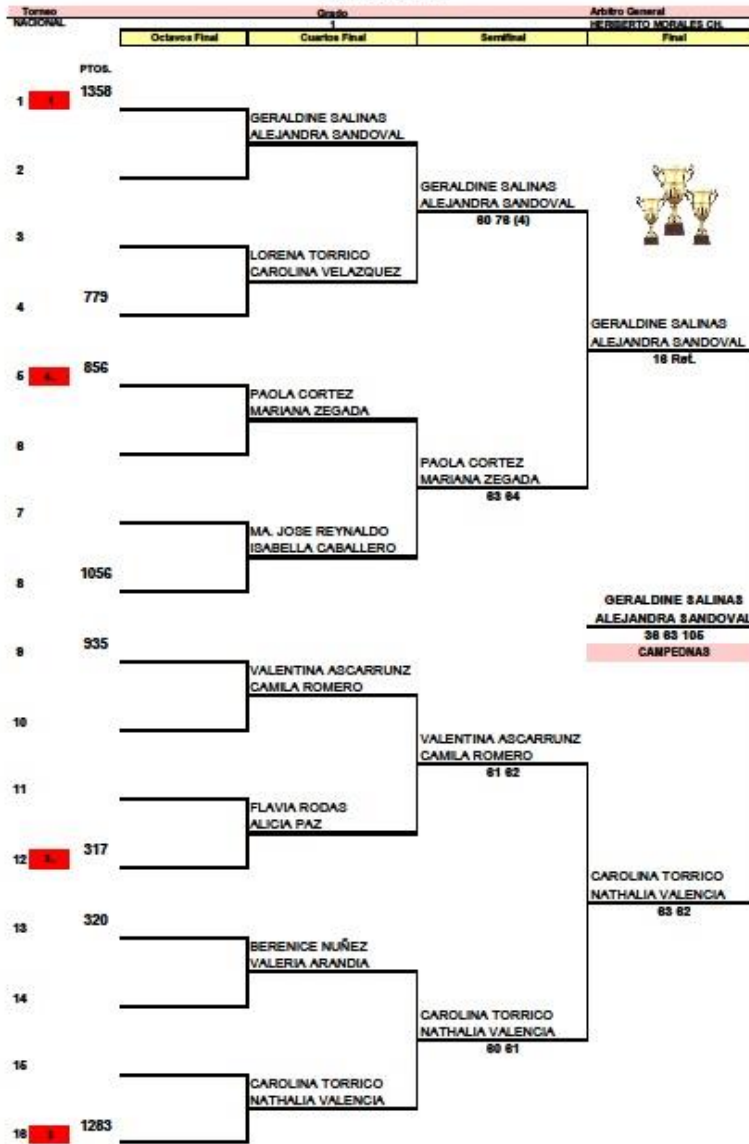

TORNEO NACIONAL G1 TARJIA 2017
CUADRO DE DOBLES
18 AÑOS DAMAS

TORNEO NACIONAL G1 TARJA 2017
CUADRO DE DOBLES
18 AÑOS VARONES

Torneo	Grado				Arbitro General
	Octavos Final	Cuartos Final	Semifinal	Final	
NACIONAL					HERIBERTO NOBLES CH.
	PTOS.				
1	2688	FREDDY COSSIO JOSE ANTONIO CATALÁ	FREDDY COSSIO JOSE ANTONIO CATALÁ		
2		BYE		RAUL RIVERO KURT BRUCKNER	
3	954	RAUL RIVERO KURT BRUCKNER	RAUL RIVERO KURT BRUCKNER	84 84	
4	776	MATEO AMELLER DIEGO GUZMAN	84 18 118		
5	1728	SEBASTIAN AZCUI DIEGO PIEROLA	SEBASTIAN AZCUI DIEGO PIEROLA		GABRIEL NOLASCO RODRIGO JARA
6		BYE			83 81
7	1120	GABRIEL NOLASCO RODRIGO JARA	GABRIEL NOLASCO RODRIGO JARA	78 (3) 84	
8	164	SANTIAGO CASTELLANOS VITO BLACUD	83 83		
9	230	SANTIAGO ALVAREZ LEONARDO QUINTANILLA	RAUL GARCIA STEFANO RUPPRECHT		ALEJANDRO ARRAYA LUIS MOLINA
10	853	RAUL GARCIA STEFANO RUPPRECHT	84 83		82 84
11		BYE		RAUL GARCIA STEFANO RUPPRECHT	CAMPEONES
12	1344	BENJAMIN CALIZAYA SEBASTIAN TRIGOSSO	BENJAMIN CALIZAYA SEBASTIAN TRIGOSSO	48 83 118	
13	192	ALEJANDRO ARRAYA LUIS MOLINA	ALEJANDRO ARRAYA LUIS MOLINA		ALEJANDRO ARRAYA LUIS MOLINA
14	649	ROBERTO VACA ANDRE DELLIEN	80 83		81 82
15		BYE		ALEJANDRO ARRAYA LUIS MOLINA	
16	1818	GUSTAVO PARRA RODRIGO CAVERO	GUSTAVO PARRA RODRIGO CAVERO	82 83