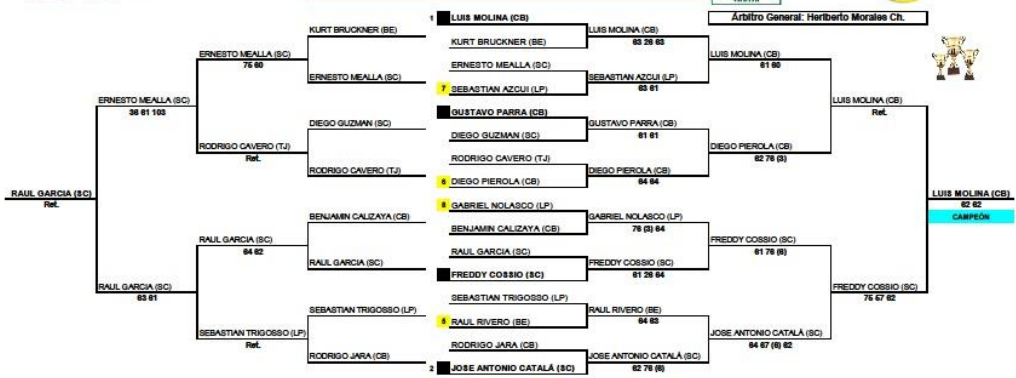

TORNEO NACIONAL G1 TARIJA 2017
CUADRO PRINCIPAL 18 AÑOS VARONES