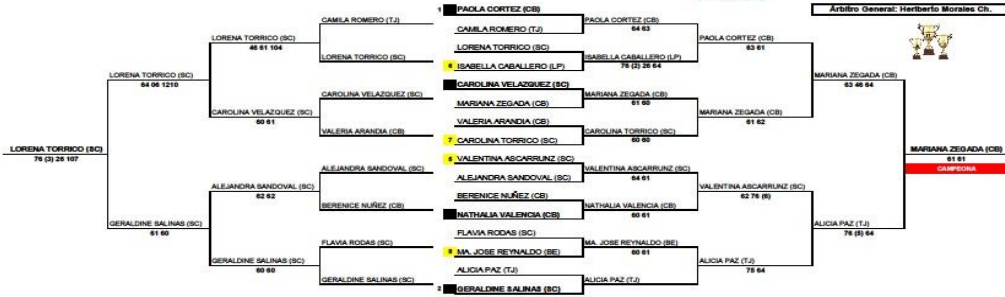

TORNEO NACIONAL G1 TARIJA 2017
CUADRO PRINCIPAL 18 AÑOS VARONES