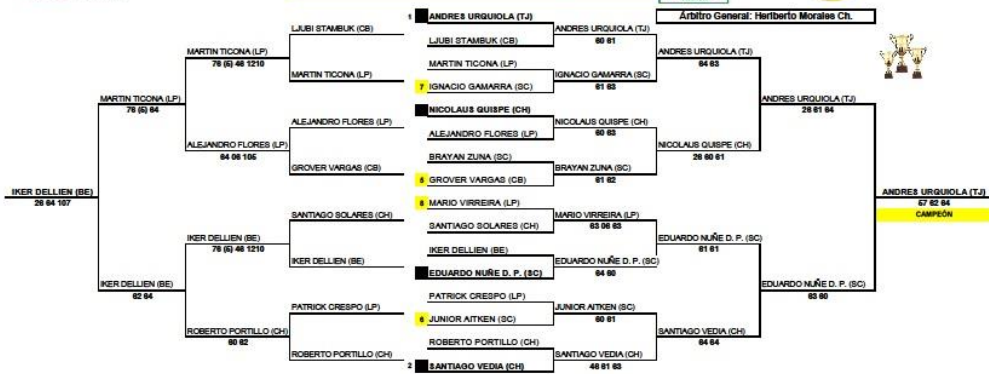

TORNEO NACIONAL G1 TARJUA 2017
CUADRO PRINCIPAL 14 AÑOS VARONES