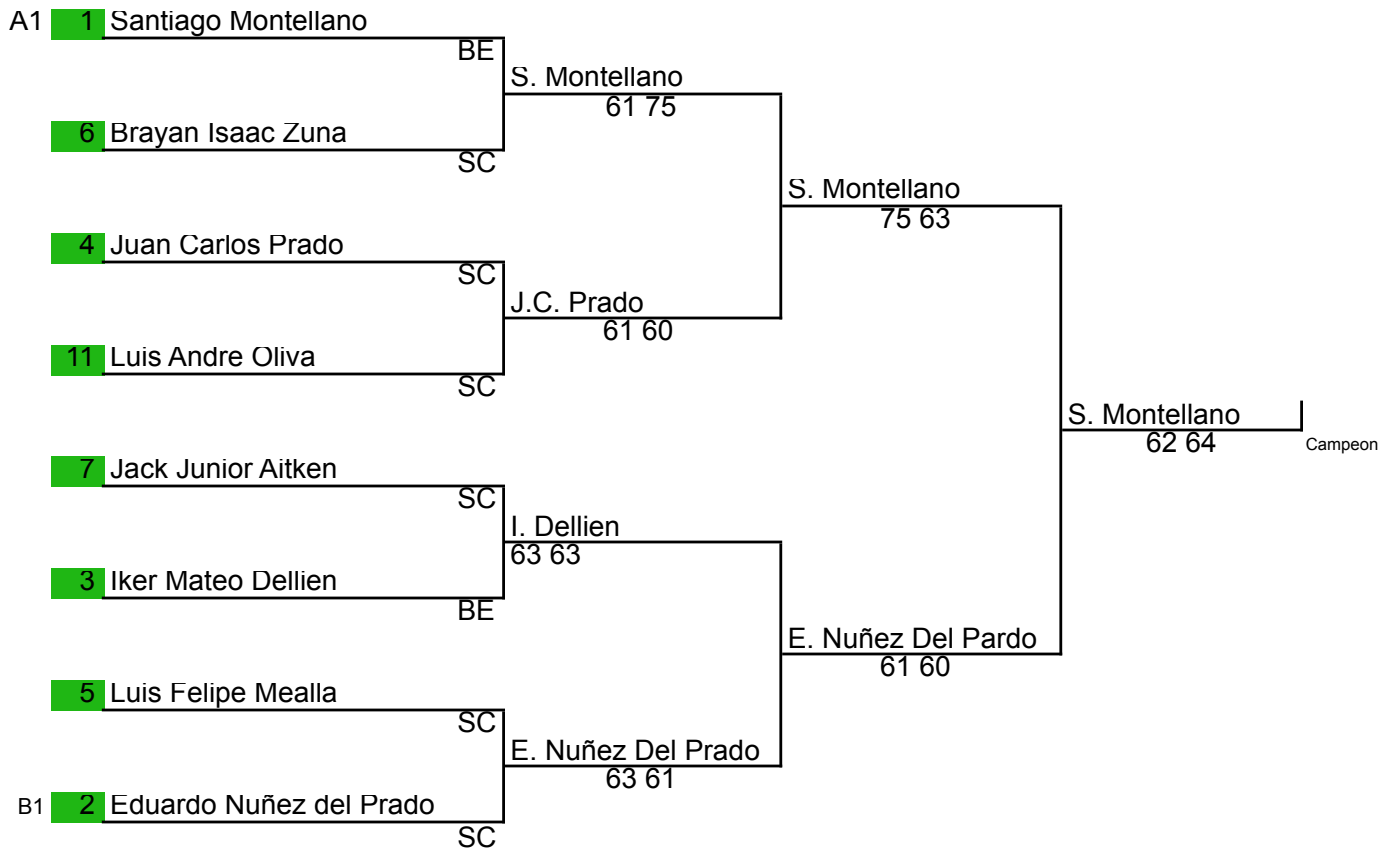

# TORNEO NACIONAL G-2 BENI 2016

## CUADRO PRINCIPAL 12 VARONES SINGLES

Categoría	Sede	Fecha	Supervisor	Arbitro General
12 VARONES	CLUB DE TENIS TRINIDAD	18 AL 20/6/16	E. FLORES	EUSEBIO CUELLAR
	Cuartos Final		Final	

8,7,6,5