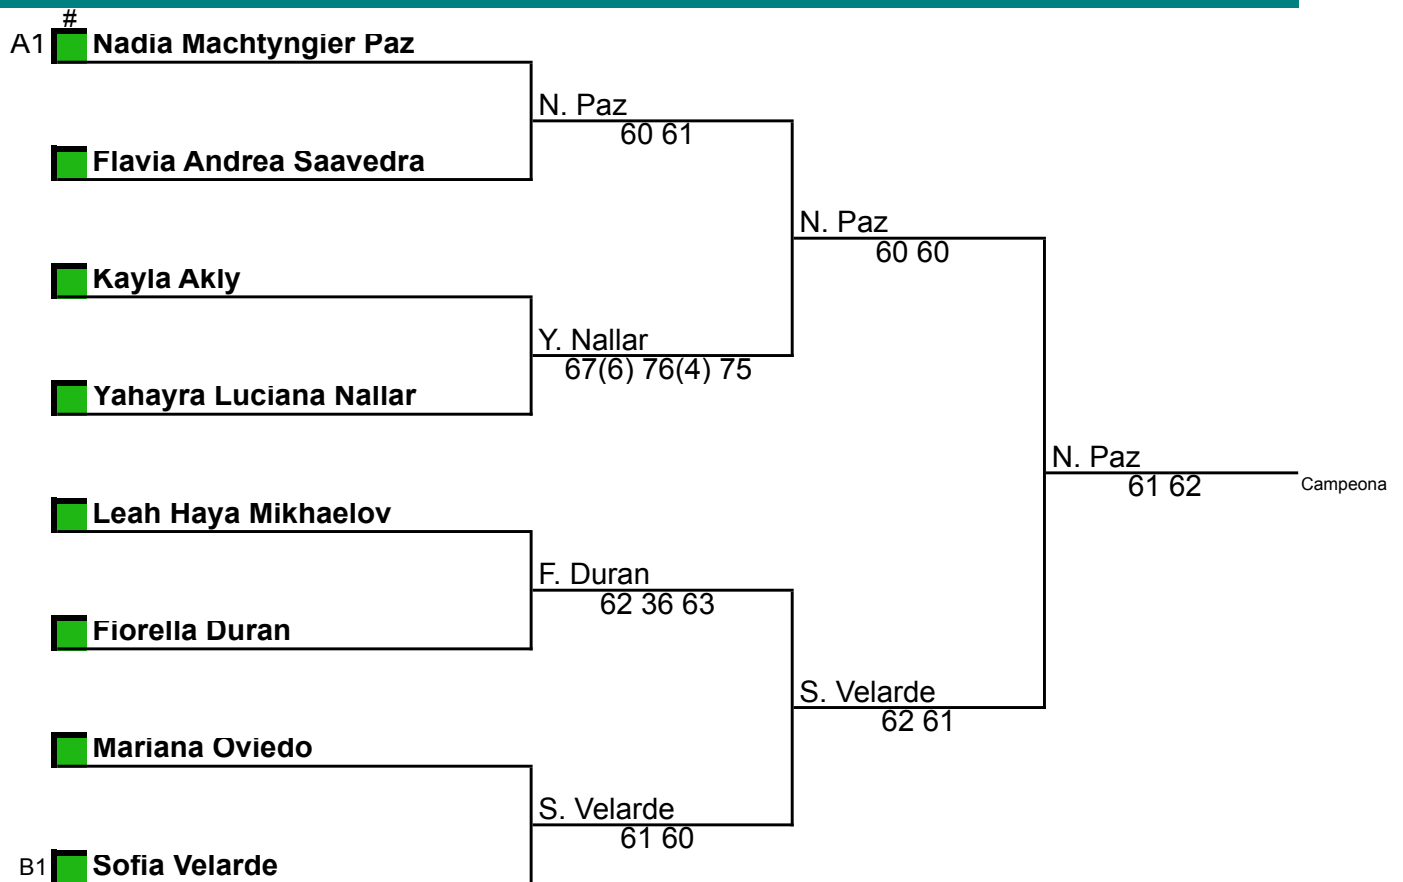

# TORNEO NACIONAL G-2 BENI

## CUADRO PRINCIPAL 14 DAMAS SINGLES

Categoría:	Sede	Fecha	Supervisor	Arbitro General
14 DAMAS	CLUB DE TENIS TRINIDAD	DEL 21 AL 23/6/2016	E. FLORES	EUSEBIO CUELLAR
	Cuartos Final	Semifinal	Final	

7,6,8,5