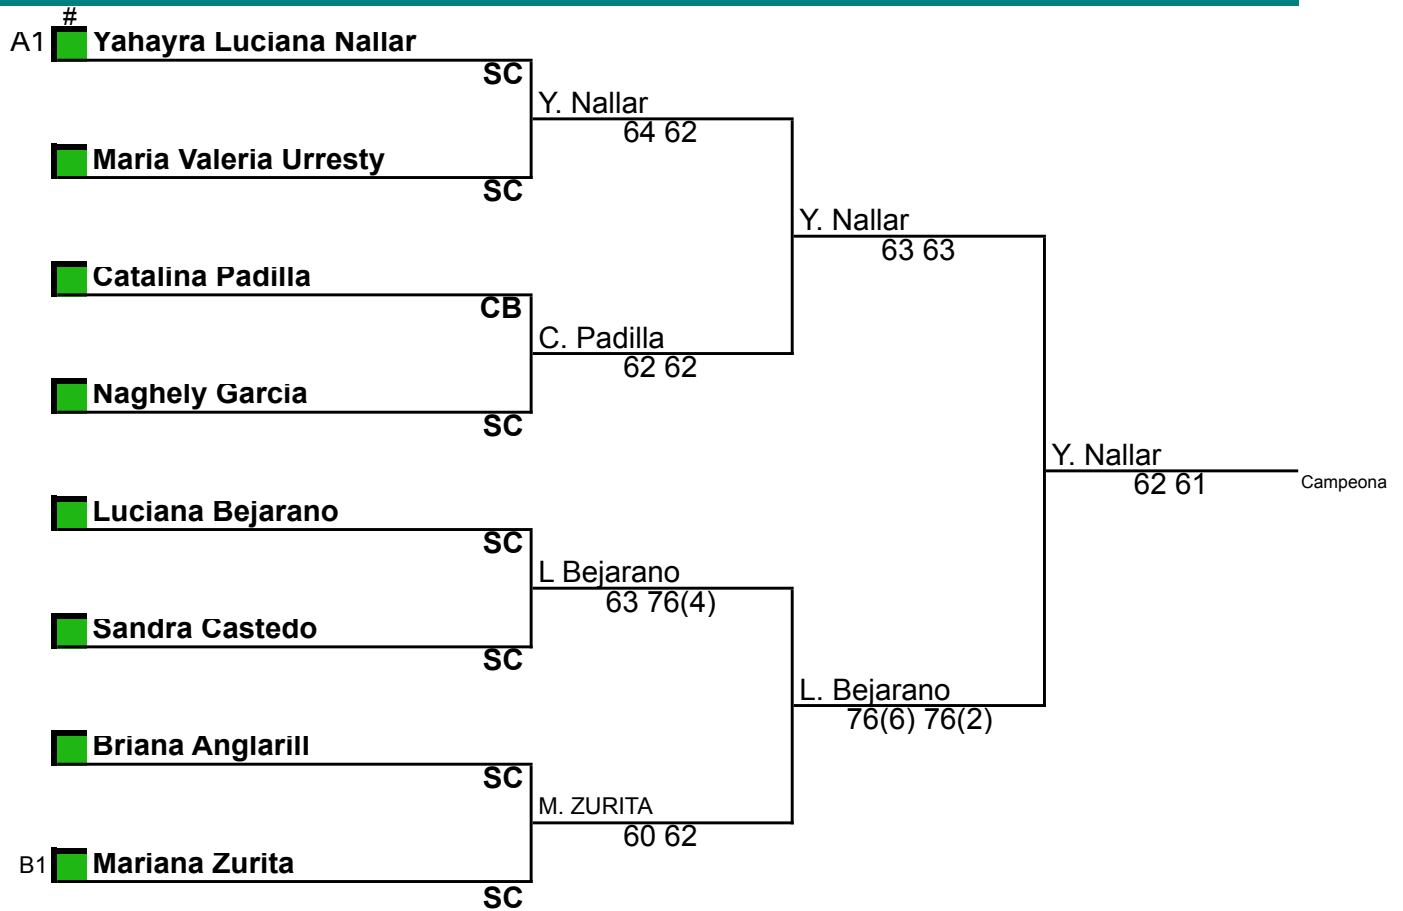

TORNEO NACIONAL G-2 BENI

CUADRO PRINCIPAL 12 DAMAS SINGLES

Categoría:	Sede	Fecha	Supervisor	Arbitro General
12 DAMAS	CLUB DE TENIS TRINIDAD	DEL 18 AL 20/6/2016	E. FLORES	EUSEBIO CUELLAR
	Cuartos Final	Semifinal	Final	